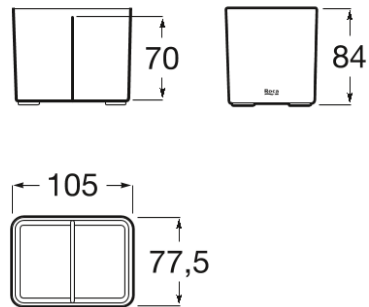

**ONA**

**Bordstående tandkrus**

MÅL

Bredde	105 mm
Dybde	78 mm
Højde	84 mm

FARVE OG FINISH

TEKNISKE TEGNINGER

**EGENSKABER**

Finish: Mat

Installationstype: Bordplade

Materiale: Plastik

OFTE KØBT SAMMEN